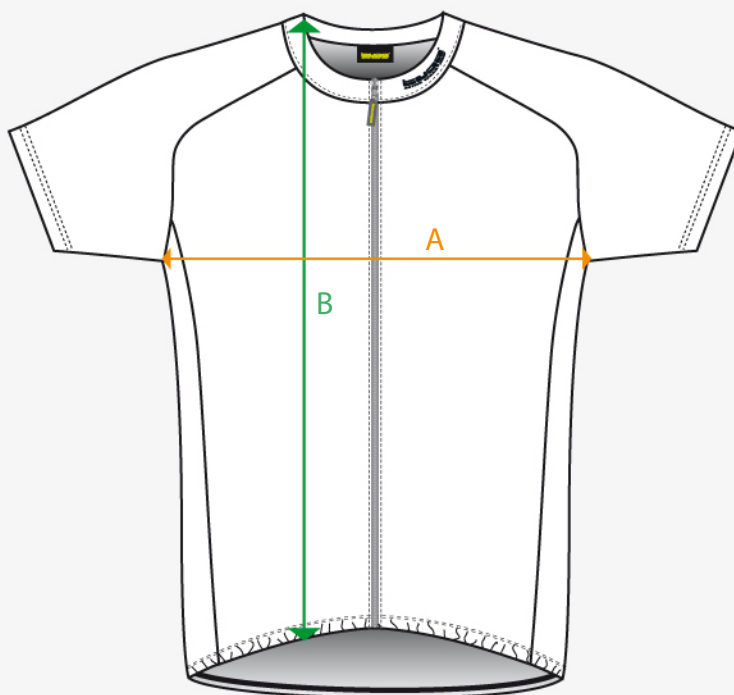

Mides en centímetres (cm)

Medidas en centímetros (cm)

Model: TG-1127

Codi: 5010

Talles	XS	S	M	L	XL	XXL	3XL
A	46	48	50	52	54	56	58
B	58	60	62	64	66	68	70